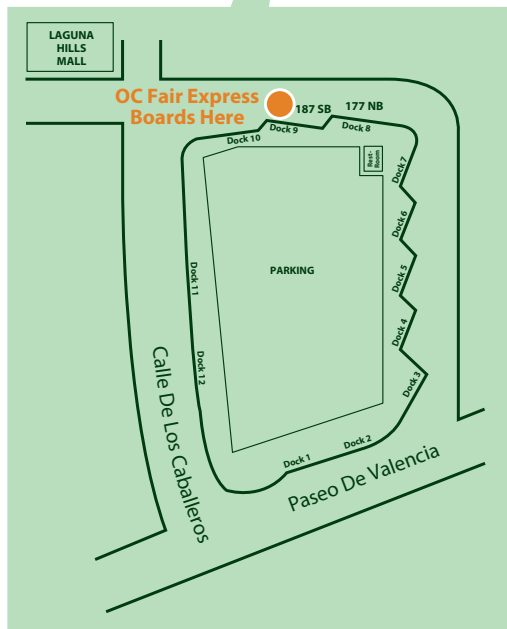

# Route 683

Laguna Hills Transportation Center to Orange County Fairgrounds  
via 5 Fwy / 405 Fwy / 55 Fwy

## LAGUNA HILLS

**Laguna Hills Transportation Center**  
24282 Calle de los Caballeros,  
Route 683 bus boards at Dock 9

### Northbound To – OC Fair

Saturday & Sunday

Laguna Hills Transportation Center	OC Fairgrounds
10:30	11:00
11:10	11:40
11:50	<b>12:20</b>
<b>12:30</b>	<b>1:00</b>
<b>1:10</b>	<b>1:40</b>
<b>1:50</b>	<b>2:20</b>
<b>2:30</b>	<b>3:00</b>
<b>3:10</b>	<b>3:40</b>
<b>3:50</b>	<b>4:20</b>
<b>4:30</b>	<b>5:00</b>
<b>5:10</b>	<b>5:40</b>
<b>5:50</b>	<b>6:20</b>
<b>6:30</b>	<b>7:00</b>
<b>7:10</b>	<b>7:40</b>
<b>7:50</b>	<b>8:20</b>
<b>8:30</b>	<b>9:00</b>
<b>9:10</b>	<b>9:40</b>
<b>9:50</b>	<b>10:20</b>
<b>10:30</b>	<b>11:00</b>
<b>11:10</b>	<b>11:40</b>
<b>11:50</b>	<b>12:20</b>

### Southbound To – Laguna Hills

Saturday & Sunday

OC Fairgrounds	Laguna Hills Transportation Center
11:05	11:35
11:45	<b>12:15</b>
<b>12:25</b>	<b>12:55</b>
<b>1:05</b>	<b>1:35</b>
<b>1:45</b>	<b>2:15</b>
<b>2:25</b>	<b>2:55</b>
<b>3:05</b>	<b>3:35</b>
<b>3:45</b>	<b>4:15</b>
<b>4:25</b>	<b>4:55</b>
<b>5:05</b>	<b>5:35</b>
<b>5:45</b>	<b>6:15</b>
<b>6:25</b>	<b>6:55</b>
<b>7:05</b>	<b>7:35</b>
<b>7:45</b>	<b>8:15</b>
<b>8:25</b>	<b>8:55</b>
<b>9:05</b>	<b>9:35</b>
<b>9:45</b>	<b>10:15</b>
<b>10:25</b>	<b>10:55</b>
<b>11:05</b>	<b>11:35</b>
<b>11:45</b>	<b>12:15</b>
<b>12:25</b>	<b>12:55</b>